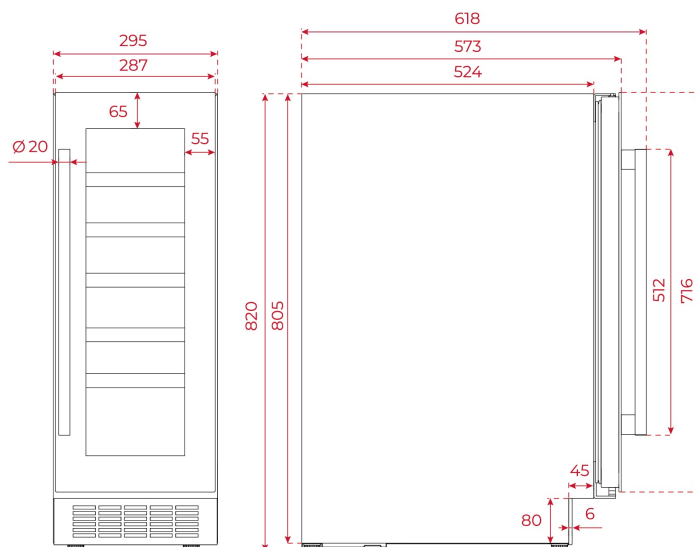

RVU 10020 GBK Встраиваемый винный кулер подстольного монтажа

LED

ОПИСАНИЕ

Встраиваемый винный кулер подстольного монтажа

ЛАЙФСТАЙЛ

Total

ЦВЕТ

КОД

REF. 113610004
EAN. 8434778021097

ХАРАКТЕРИСТИКИ

Встраиваемый винный кулер подстольного монтажа
Перенавешиваемая дверца
2-хслойное закалённое стекло с UV фильтром
Автоматическая разморозка
Охлаждение вентилятором
Вместимость 20 бутылок
Сенсорная панель управления
Электронный регулируемый термостат
Регулируемая температура: 5-18 °С
Шаг регулировки температуры: 1 °С
Внутренний дисплей на полке с отображением температуры
Внутренняя белая LED-подсветка вкл./выкл. с помощью кнопки
Индикатор работы компрессора
5 деревянных полок
Регулируемые передние и задние ножки
1 компрессор
Тип газа: R600a
Потребление электроэнергии: 98 кВтч/год
Климатический класс: N/ST
Допустимая температура в помещении: мин.16°С - макс.38 °С
Уровень шума: 39 дБ
Общая ёмкость: 66 л
Полезный объём : 58 л
Класс энергопотребления: F
Максимальная номинальная мощность: 74 Вт
Кабель 180 см без вилки
В 820-885 мм Ш 295 мм Г 573 мм (+45 мм ручка)
Сделано в Китае

ГАБАРИТНЫЕ РАЗМЕРЫ

Высота изделия (мм): 820
Ширина изделия (мм): 295
Глубина изделия (мм): 573
Длина изделия (мм):
Вес нетто (кг): 28

ТЕХНИЧЕСКИЕ ХАРАКТЕРИСТИКИ

УСТАНОВОЧНЫЕ РАЗМЕРЫ

ИНФОРМАЦИОННЫЙ ЛИСТОК ТОВАРА

НАПРЯЖЕНИЕ

КОНКРЕТНЫЕ ОСОБЕННОСТИ

Высота встраивания (мм): 820
Ниша для встраивания (см): 82

Система охлаждения: Fan cooling
Общая полная ёмкость (л): 66
Годовое энергопотребление (кВт-ч / год): 98
Климатический класс: N/ST
Уровень шума (дБ): 39