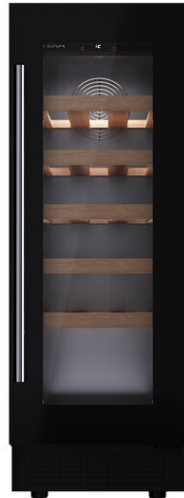

RVU 10020 GBK Встраиваемый винный кулер подстольного монтажа

LED

ОПИСАНИЕ

Встраиваемый винный кулер подстольного монтажа

ЛАЙФСТАЙЛ

Total

ЦВЕТ

КОД

REF. 113610004
EAN. 8434778021097

ХАРАКТЕРИСТИКИ

Встраиваемый винный кулер подстольного монтажа
Перенавешиваемая дверца
2-хслойное закалённое стекло с UV фильтром
Автоматическая разморозка
Охлаждение вентилятором
Вместимость 20 бутылок
Сенсорная панель управления
Электронный регулируемый термостат
Регулируемая температура: 5-18 °С
Шаг регулировки температуры: 1 °С
Внутренний дисплей на полке с отображением температуры
Внутренняя белая LED-подсветка вкл./выкл. с помощью кнопки
Индикатор работы компрессора
5 деревянных полок
Регулируемые передние и задние ножки
1 компрессор
Тип газа: R600a
Потребление электроэнергии: 98 кВтч/год
Климатический класс: N/ST
Допустимая температура в помещении: мин.16°С - макс.38 °С
Уровень шума: 39 дБ
Общая ёмкость: 66 л
Полезный объём : 58 л
Класс энергопотребления: F
Максимальная номинальная мощность: 74 Вт
Кабель 180 см без вилки
В 820-885 мм Ш 295 мм Г 573 мм (+45 мм ручка)
Сделано в Китае

ГАБАРИТНЫЕ РАЗМЕРЫ

Высота изделия (мм): 820
Ширина изделия (мм): 295
Глубина изделия (мм): 573
Длина изделия (мм):
Вес нетто (кг): 28

ТЕХНИЧЕСКИЕ ХАРАКТЕРИСТИКИ

УСТАНОВОЧНЫЕ РАЗМЕРЫ

ИНФОРМАЦИОННЫЙ ЛИСТОК ТОВАРА