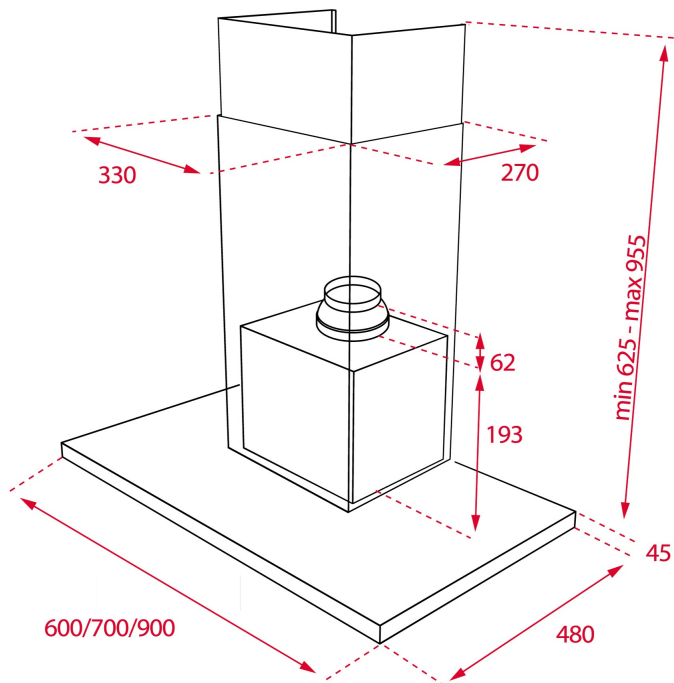

## ГАБАРИТНЫЕ РАЗМЕРЫ

Высота изделия (мм): 670-  
1000

Ширина изделия (мм): 900

Глубина изделия (мм): 480

Длина изделия (мм):

Вес нетто (кг): 13,37

## ТЕХНИЧЕСКИЕ ХАРАКТЕРИСТИКИ