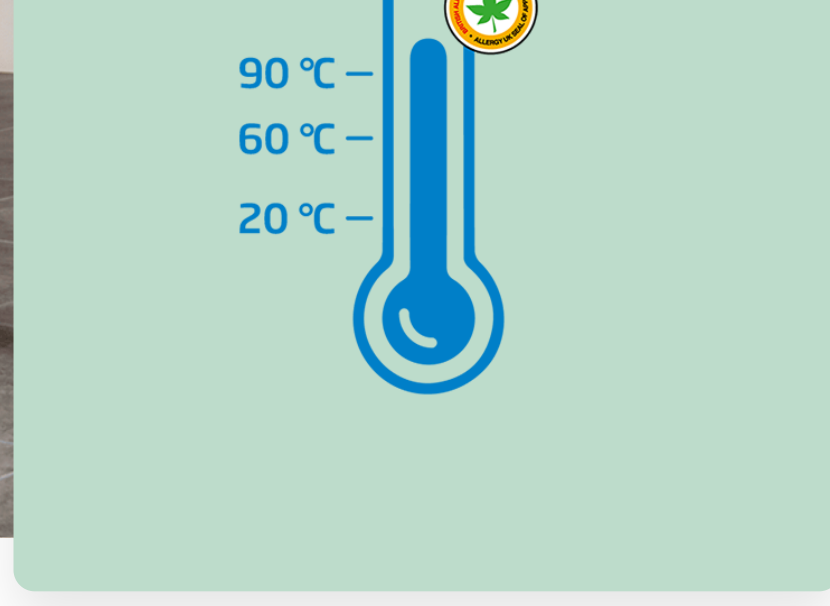

Программа Hygiene+ Wash & Dry™

Ультрагигиеничный результат при любой температуре

Технические характеристики

Поделиться

Основные характеристики		
Загрузка для стирки	7 кг	
Загрузка для сушки	4 кг	
Класс энергоэффективности	A	
Максимальная скорость отжима	1400 об/мин	
Уровень шума стирки	56 дБА	
Уровень шума отжима	75 дБА	
Уровень шума	64 дБА	
Инверторный мотор ProSmart™	Высокая эффективность, долговечность и низкий уровень шума	
Высота	84 см	
Ширина	60 см	
Глубина (с учётом выступающих частей)	50 см	
Система управления	Цифровой дисплей	
Цвет корпуса	Белый	
Тип установки	Отдельстоящая	
Удаленное управление и загружаемые программы		
Программы		
Функции		
Технологии		
Дизайн		
Производительность и потребление		
Размеры и вес		
Безопасность		

Выберите страну

Техника для кухни - Холодильная техника - Холодильники - Морозильные камеры - Холодильники с морозильной камерой - Встраиваемые холодильники - Холодильники с морозильной камерой - Посудомоечная техника - Посудомоечные машины - Встраиваемые посудомоечные машины	Техника для приготовления пищи - Плиты - Встраиваемые духовые шкафы - Печь электрическая - Встраиваемые микроволновые печи - Микроволновые печи - Встраиваемые варочные поверхности - Встраиваемые вытяжки - Мелкая техника для кухни - Кофеварки и чайварки - Чайники - Соковыжималки - Блендеры - Измельчители и миксеры - Тостеры и грили	Техника для стирки - Стиральные машины - Стиральные машины - Встраиваемые стиральные машины - Стиральные машины с сушкой - Стиральные машины с сушкой - Сушильные машины - Сушильные машины - Утюги - Паровые утюги - Аксессуары - Монтажные наборы	Встраиваемая техника - Холодильная техника - Встраиваемые холодильники - Встраиваемые холодильники с морозильной камерой - Техника для приготовления пищи - Встраиваемые духовые шкафы - Встраиваемые микроволновые печи - Встраиваемые варочные поверхности - Встраиваемые вытяжки - Посудомоечная техника - Встраиваемые посудомоечные машины - Техника для стирки - Встраиваемые стиральные машины	Климатическая техника и техника для ухода за домом - Климатическая техника - Кондиционеры - Очистители воздуха - Пылесосы - Беспроводные пылесосы - Стандартные пылесосы	Поддержка - Справочный центр - Гарантия - Свяжитесь с нами - Руководство пользователя
Про компанию - О компании - Кодекс корпоративной этики - Партнерство	Где купить