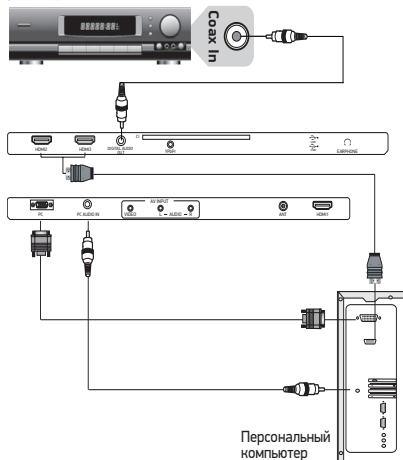

ПОДКЛЮЧЕНИЕ К СПУТНИКОВЫМ РЕСИВЕРАМ, ЦИФРОВЫМ ТЕЛЕВИЗИОННЫМ ТЮНЕРАМ И ЦИФРОВОМУ УСТРОЙСТВУ (ИГРОВАЯ ПРИСТАВКА, DVD-ПЛЕЕР И Т.П.)

ВНИМАНИЕ!

- Перед подключением убедитесь, что все компоненты выключены.
- Внимательно прочитайте инструкцию по подключению.

Метод А

Для подключения композитного видеосигнала и аудиосигнала используйте аудиовидеокабель (в комплектацию не входит). Используйте кабель 3RCA-3RCA для подключения к разъемам VIDEO, L, R на нижней панели телевизора или соответствующий AV-переходник (в комплектацию не входит) для подключения к разъему AV на боковой панели телевизора.

Метод В

Для просмотра каналов высокого разрешения с внешнего спутникового ресивера используйте разъем HDMI для подключения к телевизору.

Метод С

При подключении через компонентный видеовыход с помощью AV-переходника, для передачи аудиосигнала необходимо использовать аудиовидеокабель (в комплектацию не входит).

ПОДКЛЮЧЕНИЕ К ПЕРСОНАЛЬНОМУ КОМПЬЮТЕРУ И К УСИЛИТЕЛЮ

ВНИМАНИЕ!

- Перед подключением убедитесь, что все устройства выключены.

Усилитель

ПОДКЛЮЧЕНИЕ НАУШНИКОВ И АНТЕННОГО КАБЕЛЯ

ВНИМАНИЕ!

- Перед подключением убедитесь, что все устройства выключены.