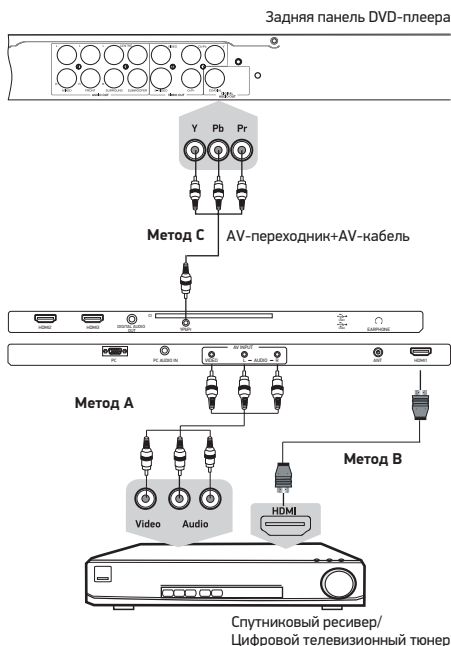

ПОДКЛЮЧЕНИЕ К СПУТНИКОВЫМ РЕСИВЕРАМ, ЦИФРОВЫМ ТЕЛЕВИЗИОННЫМ ТЮНЕРАМ И ЦИФРОВОМУ УСТРОЙСТВУ (ИГРОВАЯ ПРИСТАВКА, DVD-ПЛЕЕР И Т.П.)

ВНИМАНИЕ!

- Перед подключением убедитесь, что все компоненты выключены.
- Внимательно прочитайте инструкцию по подключению.

Метод А

Для подключения композитного видеосигнала и аудиосигнала используйте аудиовидеокабель (в комплектацию не входит). Используйте кабель 3RCA-3RCA для подключения к разъемам VIDEO, L, R на нижней панели телевизора или соответствующий AV-переходник (в комплектацию не входит) для подключения к разъему AV на боковой панели телевизора.

Метод В

Для просмотра каналов высокого разрешения с внешнего спутникового ресивера используйте разъем HDMI для подключения к телевизору.

Метод С

При подключении через компонентный видеовыход с помощью AV-переходника, для передачи аудиосигнала необходимо использовать аудиовидеокабель (в комплектацию не входит).