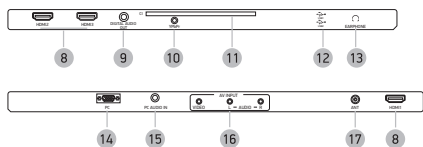

## ОБЩИЙ ВИД ПАНЕЛЕЙ УПРАВЛЕНИЯ\*

- 1 Датчик инфракрасного излучения пульта ДУ
- 2 Индикатор питания
- 3 Клавиша вызова основного меню телевизора
- 4 Клавиши CH+/-  
Переключение каналов.
- 5 Клавиши VOL+/-  
Увеличение/уменьшение уровня громкости.
- 6 Клавиша выбора источника сигнала
- 7 Клавиша STAND BY  
Рабочий режим/режим ожидания.